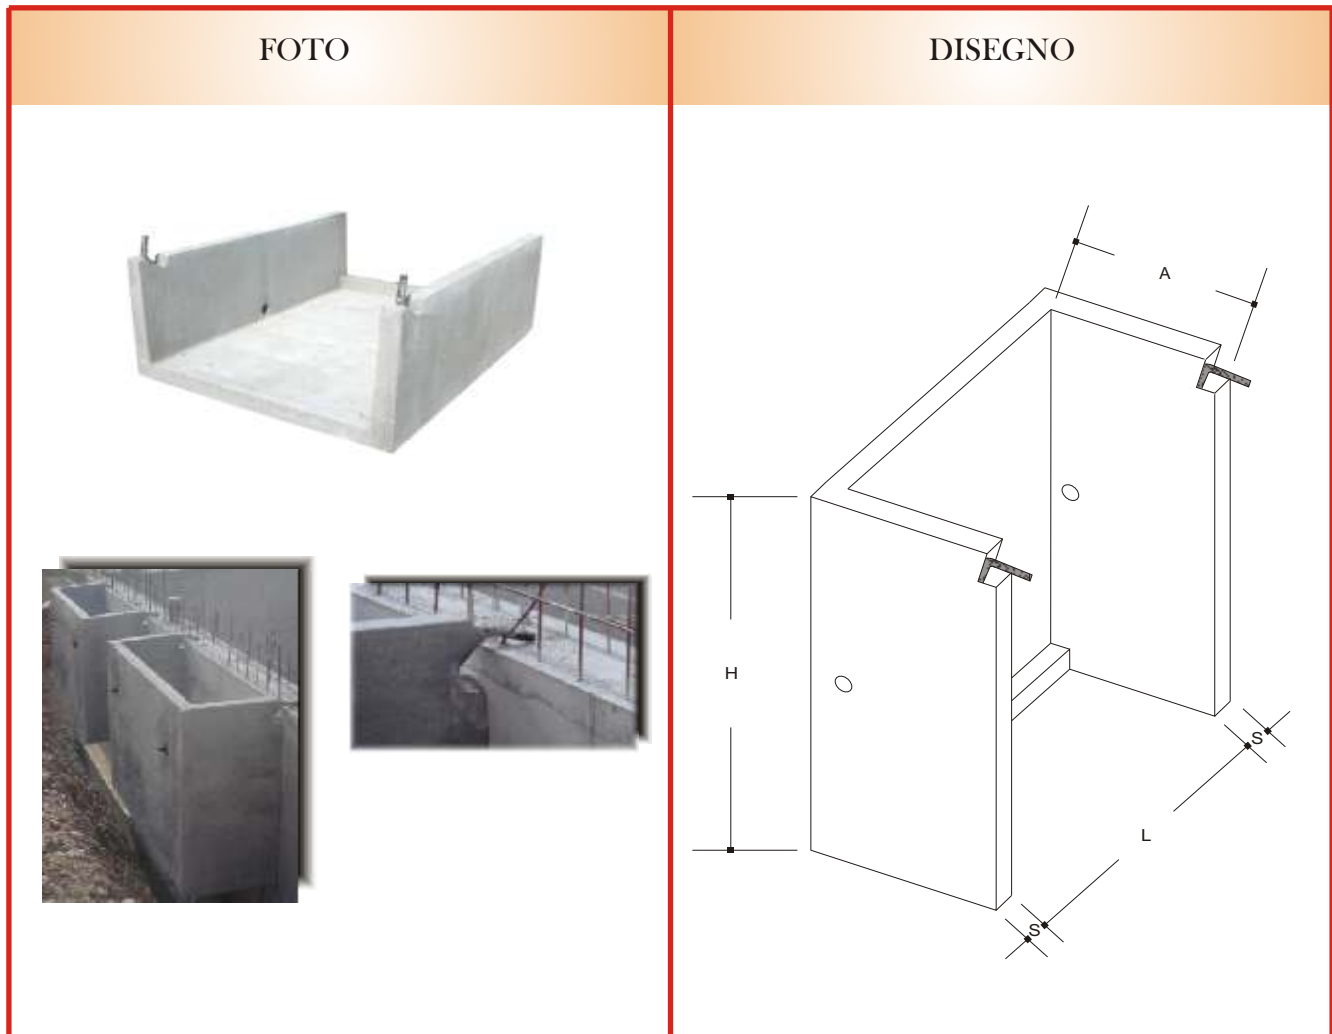

**BOCCHE DA LUPO IN C.A.V..**

CODICE	TIPO	L	A	H	S	PESO
		mm.	mm.	mm.	mm.	kg.
BLU 001	BOCCHE DA LUPO 100 x 60 x 150	1000	600	1500	80	780
BLU 006	BOCCHE DA LUPO 125 x 60 x 150	1250	600	1500	80	840
BLU 011	BOCCHE DA LUPO 125 x 60 x 185	1250	600	1850	80	1000
BLU 016	BOCCHE DA LUPO 150 x 60 x 150	1500	600	1500	100	950
BLU 021	BOCCHE DA LUPO 150 x 60 x 175	1500	600	1750	100	1000
BLU 026	BOCCHE DA LUPO 175 x 60 x 150	1750	600	1500	100	1050
BLU 031	BOCCHE DA LUPO 175 x 60 x 185	1750	600	1850	100	1350
BLU 036	BOCCHE DA LUPO 210 x 60 x 150	2100	600	1500	100	1300
BLU 041	BOCCHE DA LUPO 250 x 60 x 150	2500	600	1500	100	1550