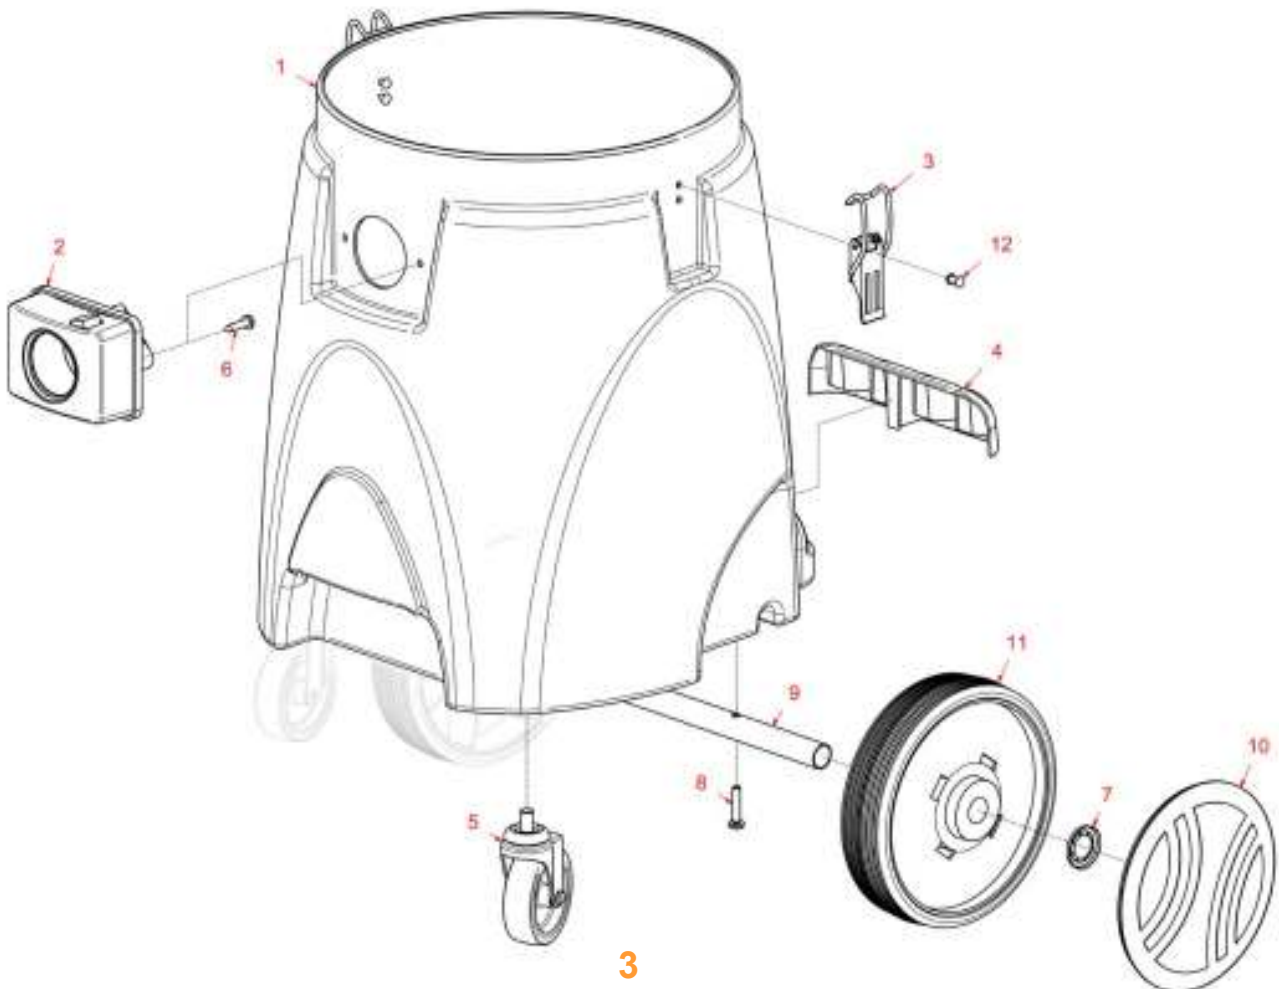

Tableau, Table, Tabella, Cuadro, Tabel **I**