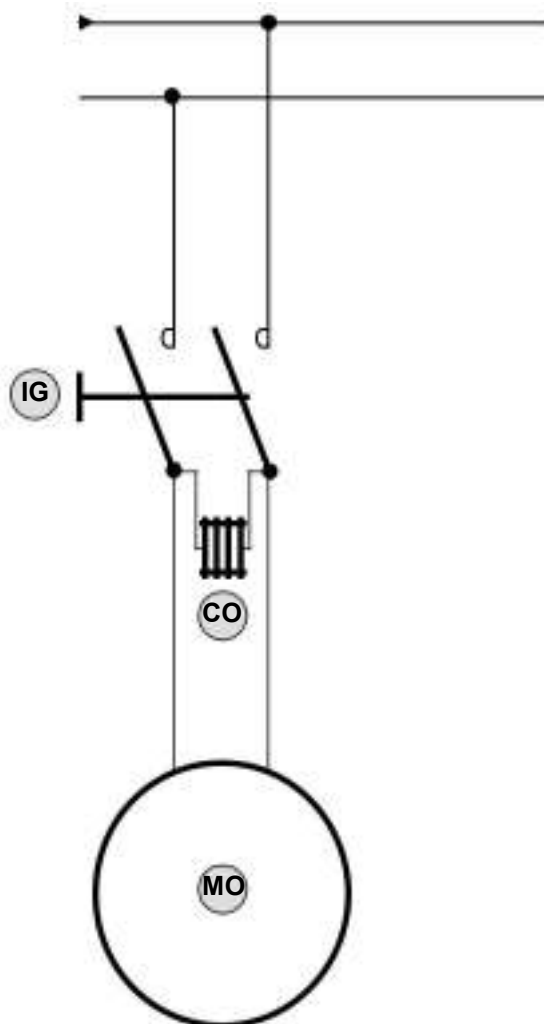

417442/REF.GRC4125

405432/REF.GAC4038

Diagramme électrique, Wiring diagram, Schema elettrico, Esquema eléctrico, Schakelschema

Legenda:

- IG** : Interrupteur bipolaire - Two-pole switch - Interruttore bipolare - Interruptor bipolar - Twee-pool schakelaar
CO : Condensateur - Capacitor - Condensatore - Condensador - Condensator
MO : Moteur - Motor - Motore - Motor - Motor