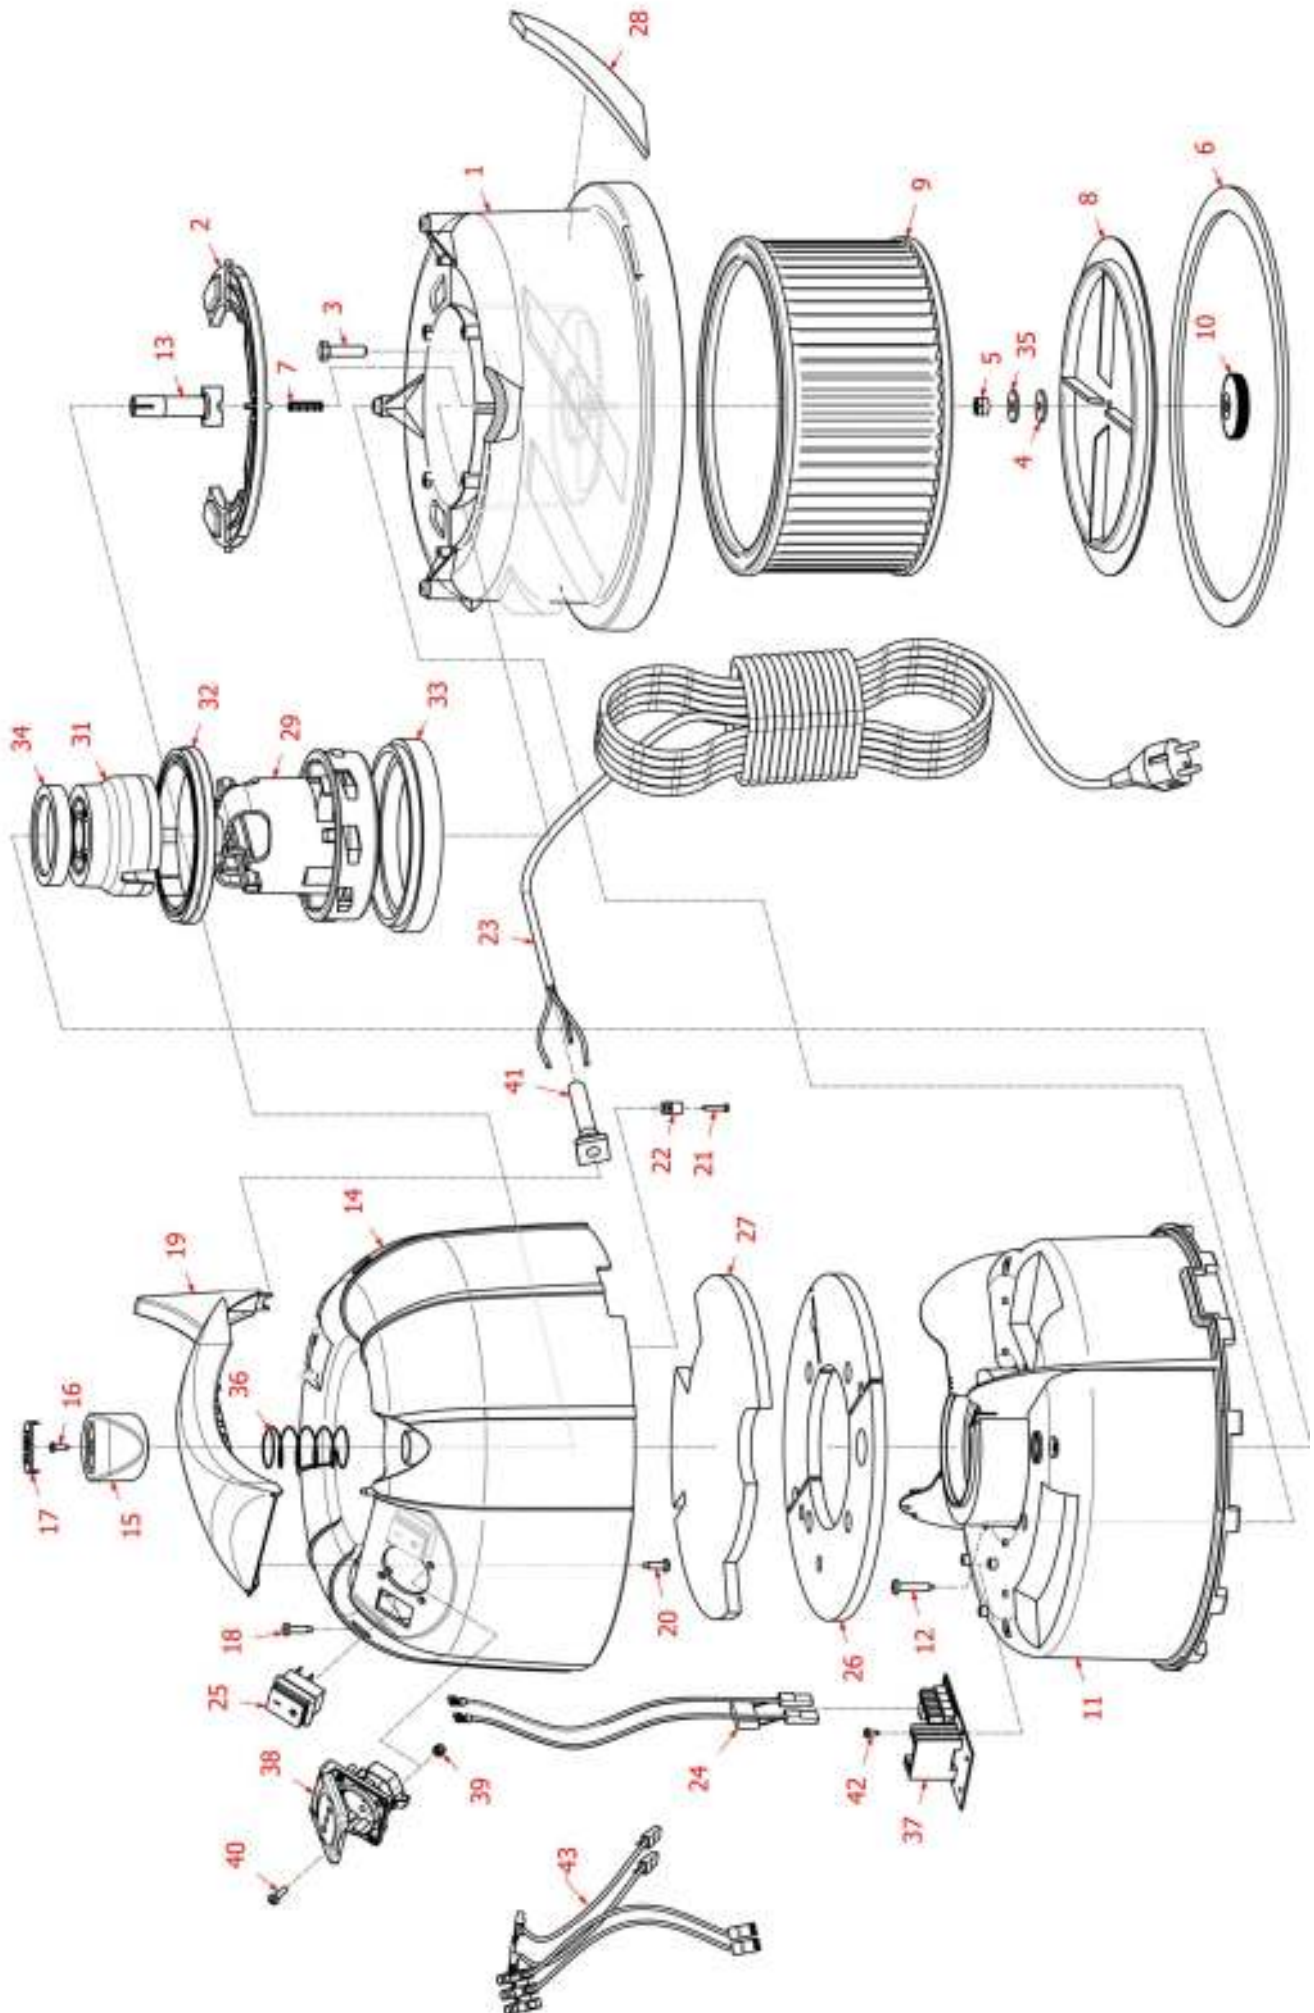

TÉCNICAS REPUESTOS Y ACCESORIOS MANUAL

B F CH Liste des pièces détachées

GB Spare parts list,

I CH Parti di ricambio

E Repuestos

B NL Onderdelenlijst

Tableau, Table, Tabella, Cuadro, Tabel **A**

REF. GAC4040
OPTIONAL KIT
TRASFORMAZIONE USO ACQUA

Tableau, Table, Tabella, Cuadro, Tabel **B**

Tableau, Table, Tabella, Cuadro, Tabel **H**

Tableau, Table, Tabella, Cuadro, Tabel **I**

ACCESSORI OPTIONAL	
GAC4032	FILTRO A CARTUCCIA HEPA CLASSE H13 (428680)
GAC4060	SACCO MICROFIBRA PER P30-P60 (443005)
GAC4082	SACCO CARTA PER P30-P60 (224088)
GAC4068	SACCO MICROFIBRA PER P80 (225545)
GAC4040	KIT ANELLO CON GALLEGGIANTE E SPUGNA (217802)
GAC4006	KIT ACCESSORI TOP/A Ø 40 Polvere-Liquidi (225439)