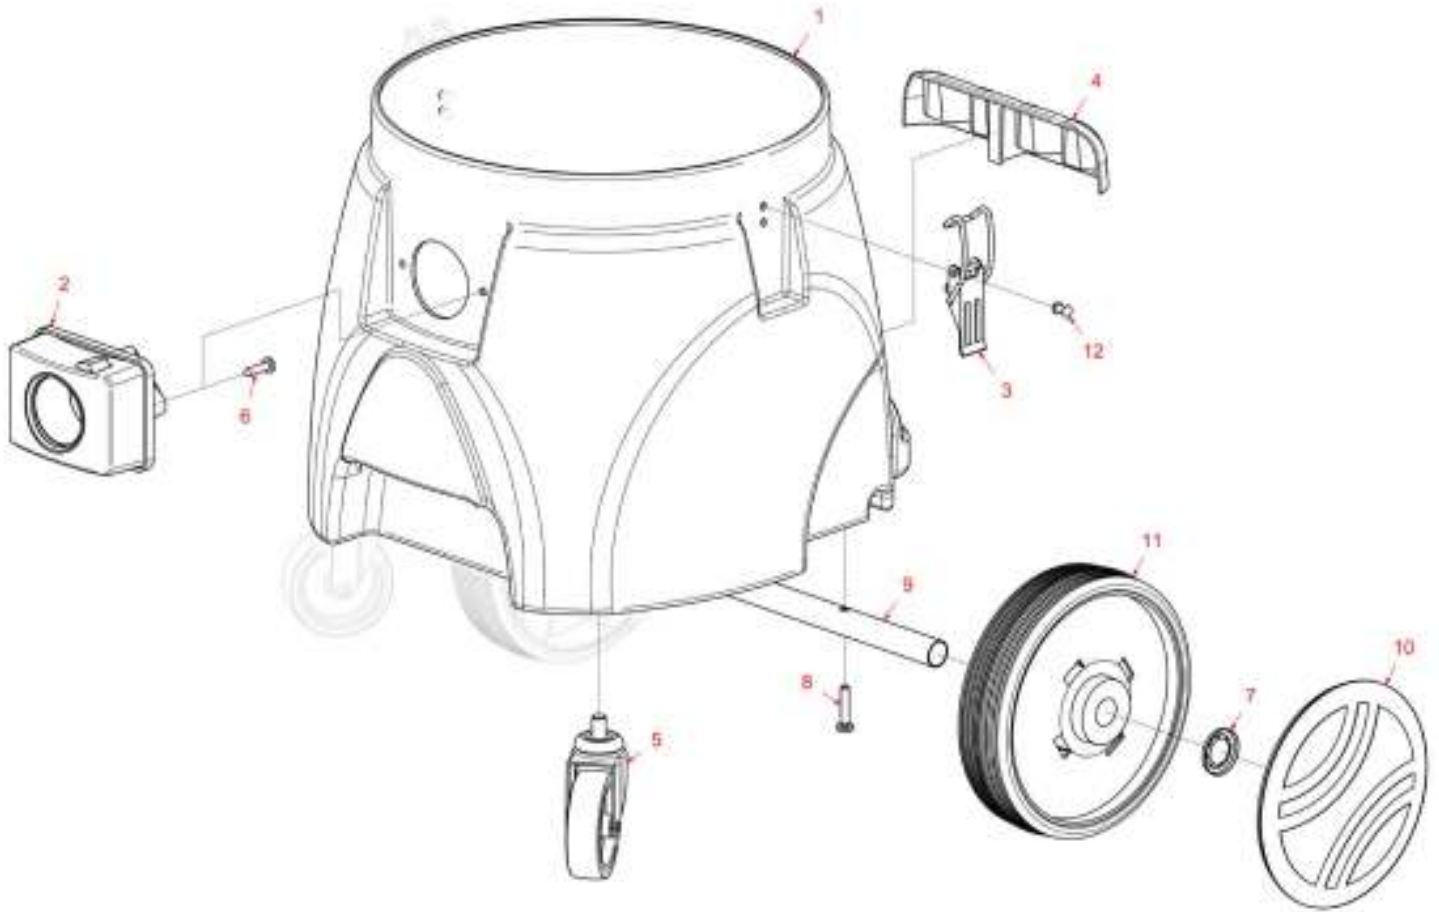

Tableau, Table, Tabella, Cuadro, Tabel **H**