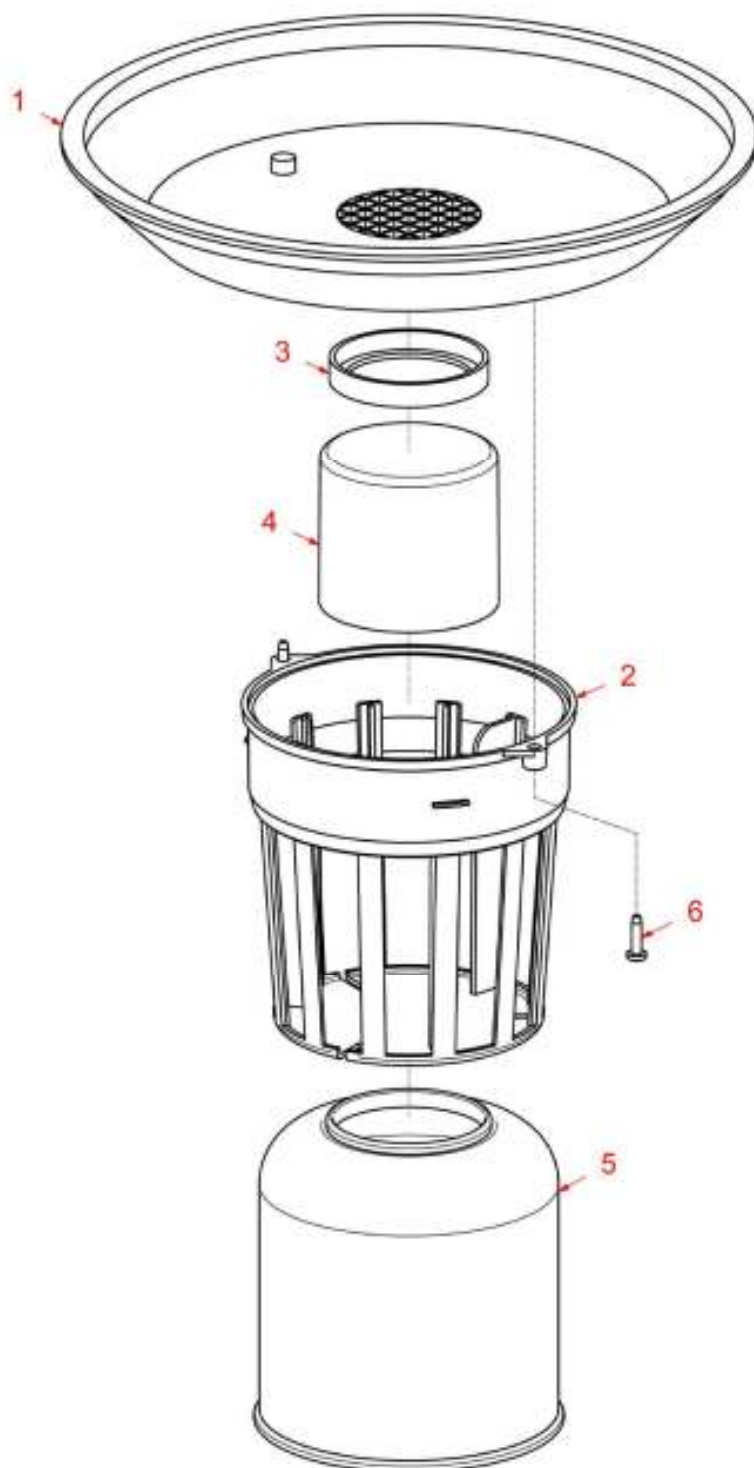

REF. GAC4040
OPTIONAL KIT
TRASFORMAZIONE USO ACQUA

Tableau, Table, Tabella, Cuadro, Tabel **B**